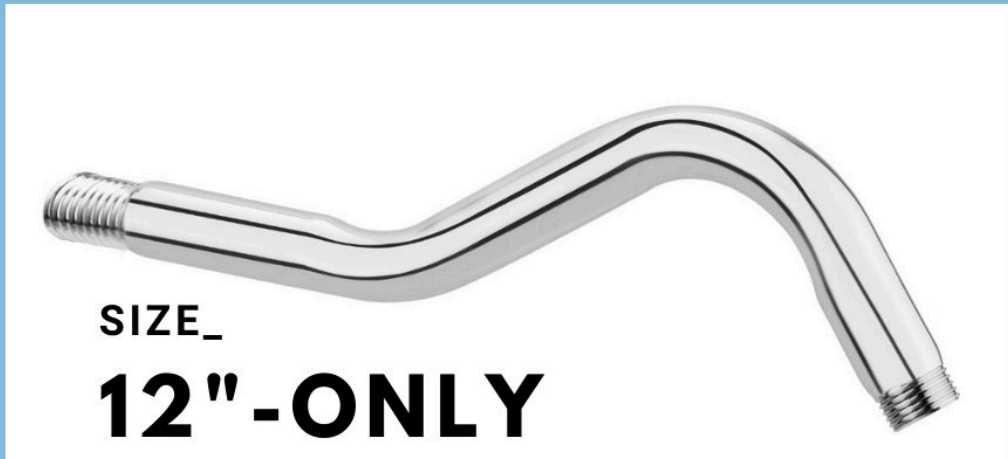

3.

S-ARM

ITEM CODE_ S.O-103